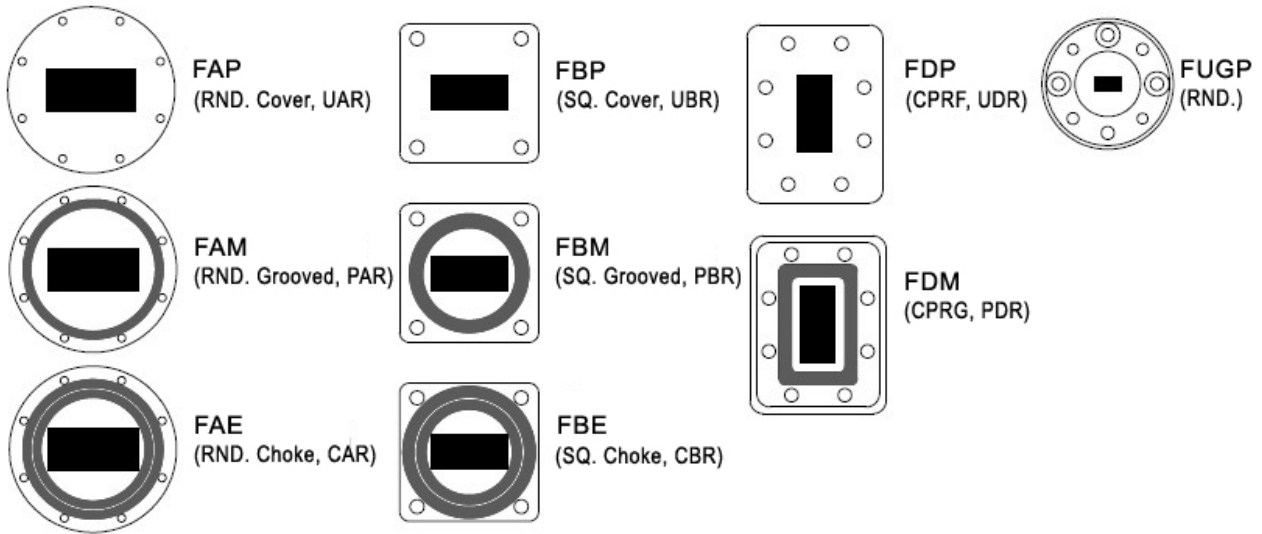

DEEWAVE Flange Types Designations

Waveguide Flange Equivalent

GB 11449-1989	IEC Standard Flange	UG Flange
FAE	CAR	
FAM	PAR	
FAP	UAR	
FBE	CBR	
FBM	PBR	
FBP	UBR	
FCM	PCR	
FCP	VCR	
FDM	PDR	
FDP	UDR	
FEP	UER	
FUGP400		UG-383/U
FUGP500		UG-383/U-M
FUGP620		UG-385/U
FUGP740		UG-387/U
FUGP900		UG-387/U-M

International Standard Waveguide	A Type			B Type			C Type		D Type		E Type	LD Type		UG
	FAP	FAM	FAE	FBP	FBM	FBE	FCP	FCM	FDP	FDM	FEP	LFDP	LFDM	FUGP
WR2300									FDP3	FDM3				
WR2100									FDP4	FDM4				
WR1800									FDP5	FDM5				
WR1500									FDP6	FDM6				
WR1150									FDP8	FDM8				
WR975									FDP9	FDM9				
WR770									FDP12	FDM12				
WR650									FDP14	FDM14		LFDP14	LFDM14	
WR510									FDP18	FDM18		LFDP18	LFDM18	
WR430									FDP22	FDM22		LFDP22	LFDM22	
WR340									FDP26	FDM26		LFDP26	LFDM26	
WR284	FAP32	FAM32	FAE32						FDP32	FDM32	FEP32	LFDP32	LFDM32	
WR229	FAP40	FAM40	FAE40						FDP40	FDM40	FEP40	LFDP40	LFDM40	
WR187	FAP48	FAM48	FAE48						FDP48	FDM48	FEP48	LFDP48	LFDM48	
WR159	FAP58	FAM58	FAE58						FDP58	FDM58	FEP58	LFDP58	LFDM58	
WR137	FAP70	FAM70	FAE70						FDP70	FDM70	FEP70	LFDP70	LFDM70	
WR112				FBP84	FBM84	FBE84			FDP84	FDM84	FEP84			
WR90				FBP100	FBM100	FBE100			FDP100	FDM100	FEP100			
WR75				FBP120	FBM120	FBE120			FDP120	FDM120				
WR62				FBP140	FBM140	FBE140			FDP140	FDM140				
WR51				FBP180	FBM180	FBE180			FDP180	FDM180				
WR42				FBP220	FBM220	FBE220	FCP220	FCM220						
WR34				FBP260	FBM260	FBE260	FCP260	FCM260						
WR28				FBP320	FBM320	FBE320	FCP320	FCM320						
WR22	FAP400	FAM400					FCP400	FCM400						FUGP400
WR19	FAP500	FAM500					FCP500	FCM500						FUGP500
WR15	FAP620	FAM620												FUGP620
WR12	FAP740	FAM740												FUGP740
WR10	FAP900	FAM900												FUGP900